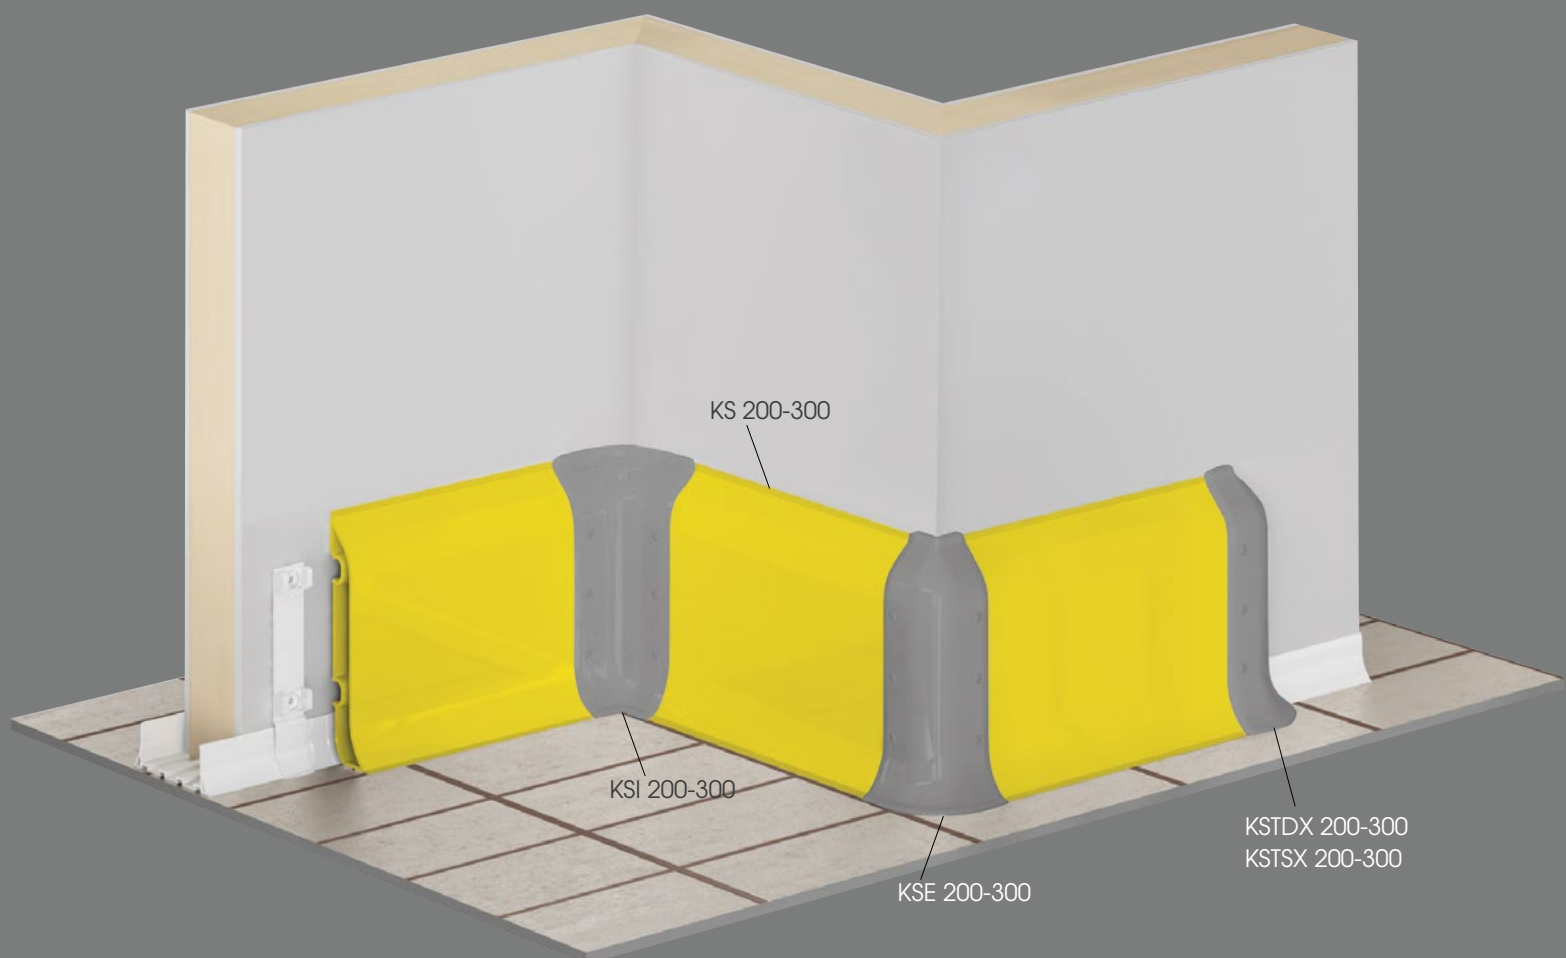

15

KERB

A large size protection system, ideal for walls and panels. Easy to install and clean. Fully equipped with corner caps and buttons.

Sistema di protezione di grandi dimensioni,
ideale per muri e pannelli. Facile da installare e pulire
Completo di angolari e tappi.

Système de protection
de grands dimensions, idéal
pour les murs et les panneaux.
Facile à installer et à nettoyer.
Complété de bouchons
d'angles et d'embouts.

Sistema de protección
de grande dimensión,
ideal para paredes
y paneles. Fácil de instalar
y limpiar. Completo de
esquinas y tapas.

Kerb

KS 200

Length **4.000 mm**
 Packing **3 pz / box**
 Colour **B M E**

KEPF 200

To install with TB14

Packing **50 pz / box**
 Colour **K**

KSJ 200

To install with TB14 / TF14