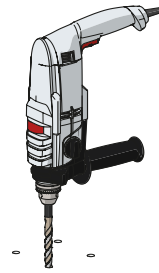

# DP 90 ONE WAY

PORTA PEDESTRIAN 90  
DOOR PEDESTRIAN 90

# DP 90 ONE WAY

ISTRUZIONI DI INSTALLAZIONE  
ASSEMBLY INSTRUCTIONS

T=60Nm

5

9

6

10

7