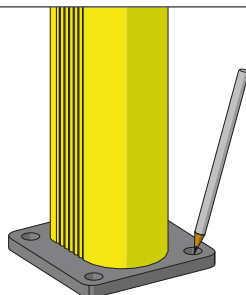

DP 90 ONE WAY

ISTRUZIONI DI INSTALLAZIONE
ASSEMBLY INSTRUCTIONS

T=60Nm

5

9

6

10

7

11

8

T=60Nm

12