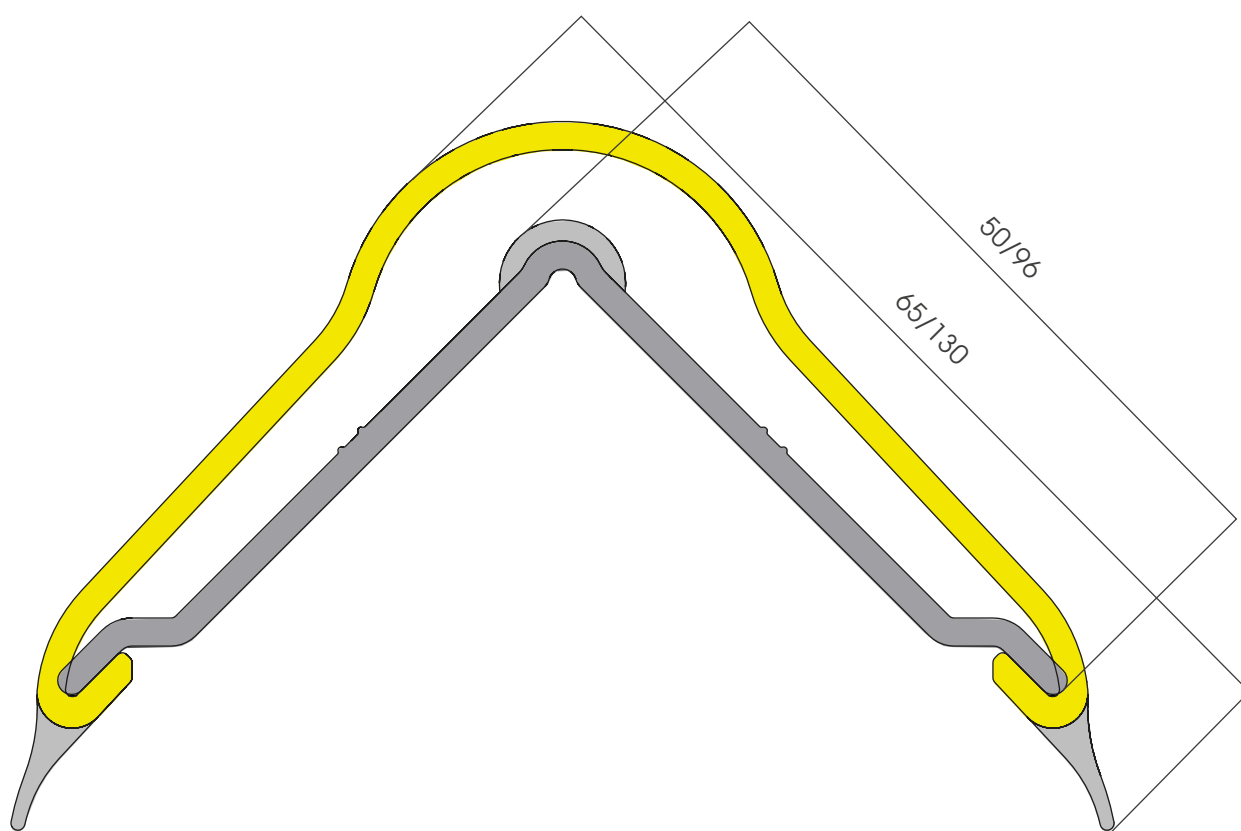

14. CORNER PROTECTION

CP 100/200

PROTEZIONE PER PARETI
CORNER PROTECTION

WARNING

The product is not equipped with fixing accessories for the wall.

CP 100/200

ISTRUZIONI DI INSTALLAZIONE
ASSEMBLY INSTRUCTIONS